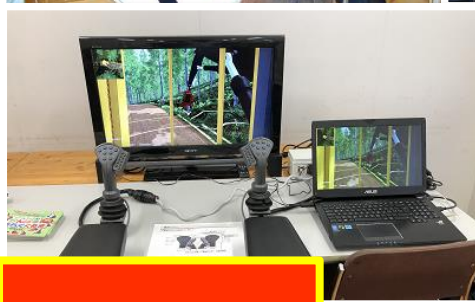

山仕事ガイダンス

参加募集

“山で働きたい”と考えている方のために山仕事に関する講座を開催します。林業のこと、山仕事のことなどをわかりやすくお伝えします。特に、今回は木を伐って、丸太にして集める作業を1台でできる高性能林業機械の操作を室内で体験できるシミュレーターも用意しました。

無料

★ 当日のメニュー ★

林業への就業支援プログラムの紹介

森林・林業に関する基礎講座

フォレストワーカーインタビュー